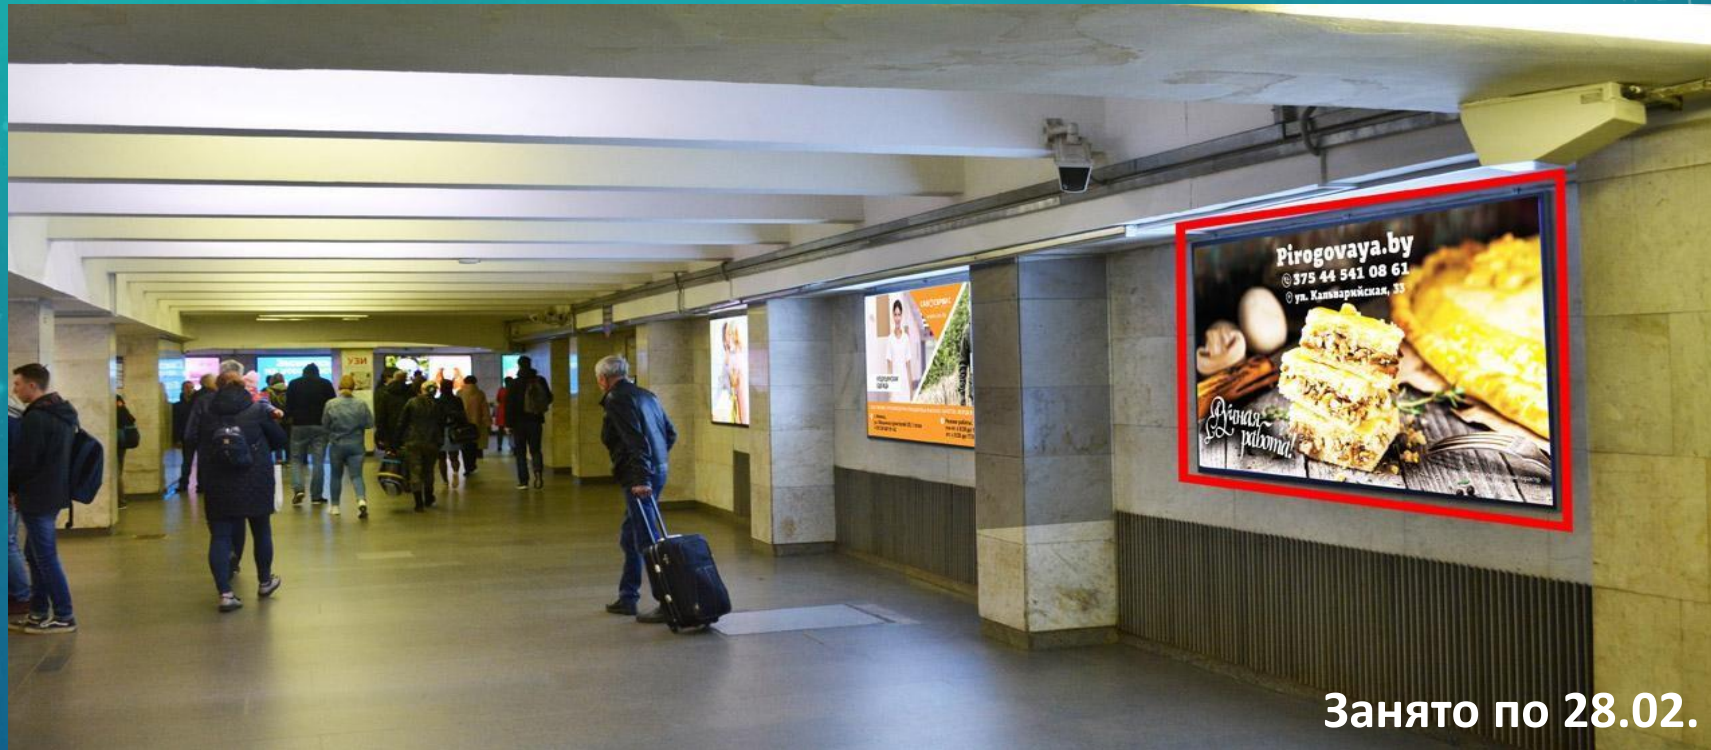


The background is a dark blue gradient with various technical diagrams. On the left, there is a large circular scale with markings from 140 to 260. Several circular diagrams with arrows and dashed lines are scattered across the background, suggesting a technical or engineering theme.

СТАНЦИЯ МЕТРО ПЛОЩАДЬ ЛЕНИНА В МИНСКЕ

ВБ-1 Станция метро «Площадь Ленина» ВБ-2

Привокзальная площадь

ВХОД СО СТОРОНЫ ЖД ВОКЗАЛА. МЕСТО НАПРОТИВ БИЛЕТНЫХ КАСС.

- 2,21 x 1,16 м. Световая панель.
- Место на схеме: Ленина 1
 - 1 200,00 руб./месяц

ВХОД СО СТОРОНЫ ЖД ВОКЗАЛА. МЕСТО НАПРОТИВ БИЛЕТНЫХ КАСС.

Занято по 15.02
бронь 01.03 – 31.07

- 2,21 x 1,16 м. Световая панель.
- Место на схеме: Ленина 3
 - 1 200,00 руб./месяц

ВХОД СО СТОРОНЫ ЖД ВОКЗАЛА.

Занято по 28.02
бронь с 01.09

- 1,96 x 1,46 м. Световая панель.
- Место на схеме: Ленина 6
 - 1 000,00 руб./месяц

ВЫХОД К ЖД ВОКЗАЛУ, ПЕРЕСАДКА НА СТАНЦИЮ «ВОКЗАЛЬНАЯ» И 3-Ю ЛИНИЮ МЕТРО.

- 4,16 x 1,28 м / 2080 x 640 рх. Светодиодный видеозэкран без аудиоконтента.
 - Выходы: 5 сек. каждую минуту.
- 1170 выходов в день / 35100 выходов в месяц (за 19,5 часов работы метрополитена)
- Место на схеме: Ленина 7/8
 - 1 585,00 руб./месяц