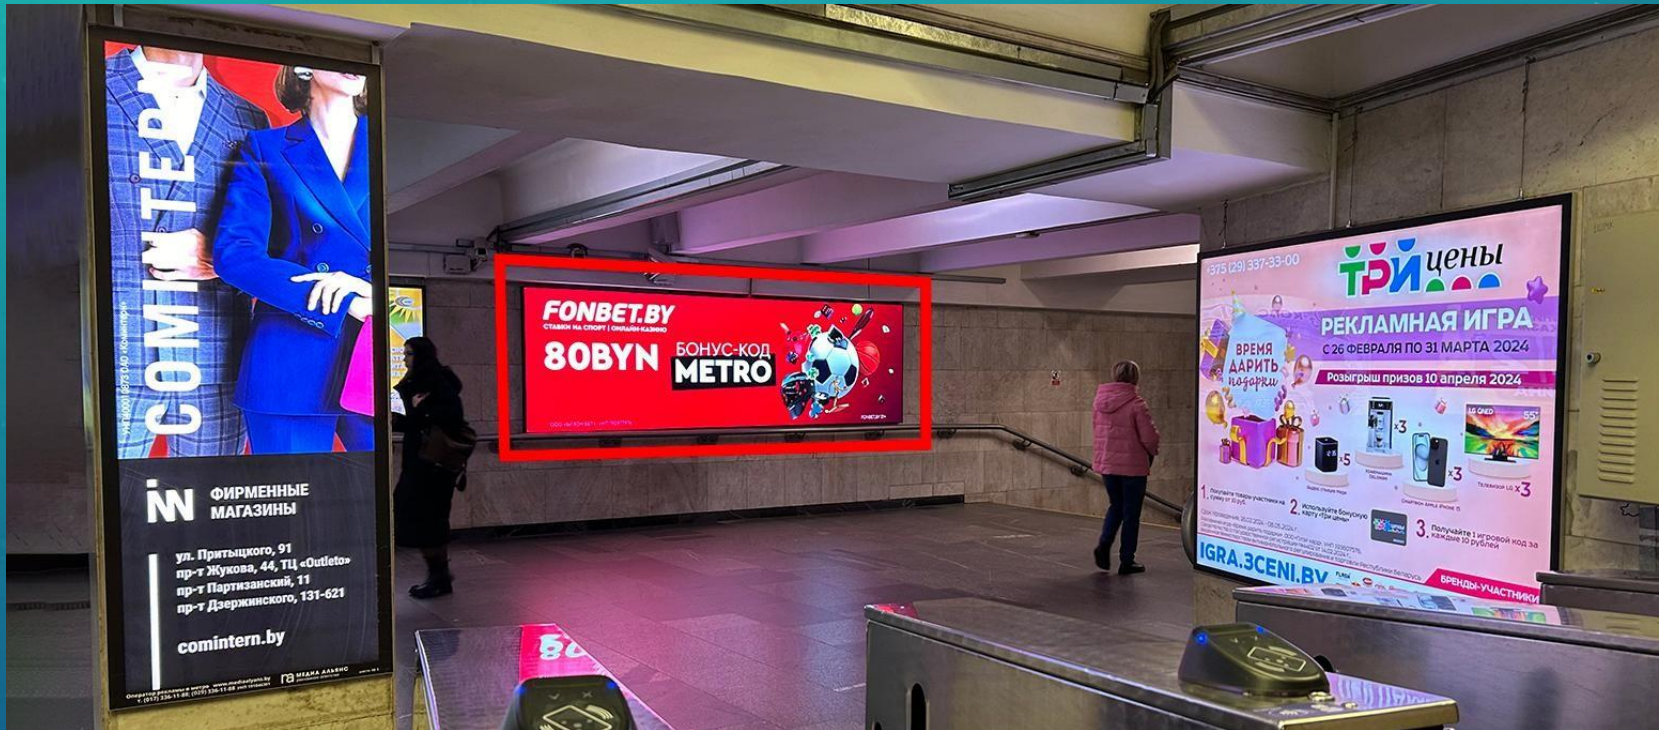


The background is a dark blue gradient with various technical diagrams. On the left, there is a large circular scale with markings from 140 to 260. Several circular diagrams with arrows and dashed lines are scattered across the background, suggesting a technical or engineering theme.

СТАНЦИЯ МЕТРО ПЛОЩАДЬ ЛЕНИНА В МИНСКЕ

ВБ-1 Станция метро «Площадь Ленина» ВБ-2

Привокзальная площадь

ВХОД СО СТОРОНЫ ЖД ВОКЗАЛА. МЕСТО НАПРОТИВ БИЛЕТНЫХ КАСС.

- 2,21 x 1,16 м. Световая панель.
- Место на схеме: Ленина 1
 - 1 200,00 руб./месяц

ВХОД СО СТОРОНЫ ЖД ВОКЗАЛА. МЕСТО НАПРОТИВ БИЛЕТНЫХ КАСС.

Занято по 15.02
бронь 01.03 – 31.07

- 2,21 x 1,16 м. Световая панель.
- Место на схеме: Ленина 3
 - 1 200,00 руб./месяц

ВХОД СО СТОРОНЫ ЖД ВОКЗАЛА.

Занято по 28.02
бронь с 01.09

- 1,96 x 1,46 м. Световая панель.
- Место на схеме: Ленина 6
 - 1 000,00 руб./месяц

ВЫХОД К ЖД ВОКЗАЛУ, ПЕРЕСАДКА НА СТАНЦИЮ «ВОКЗАЛЬНАЯ» И 3-Ю ЛИНИЮ МЕТРО.

- 4,16 x 1,28 м / 2080 x 640 рх. Светодиодный видеозэкран без аудиоконтента.
 - Выходы: 5 сек. каждую минуту.
- 1170 выходов в день / 35100 выходов в месяц (за 19,5 часов работы метрополитена)
- Место на схеме: Ленина 7/8
 - 1 585,00 руб./месяц