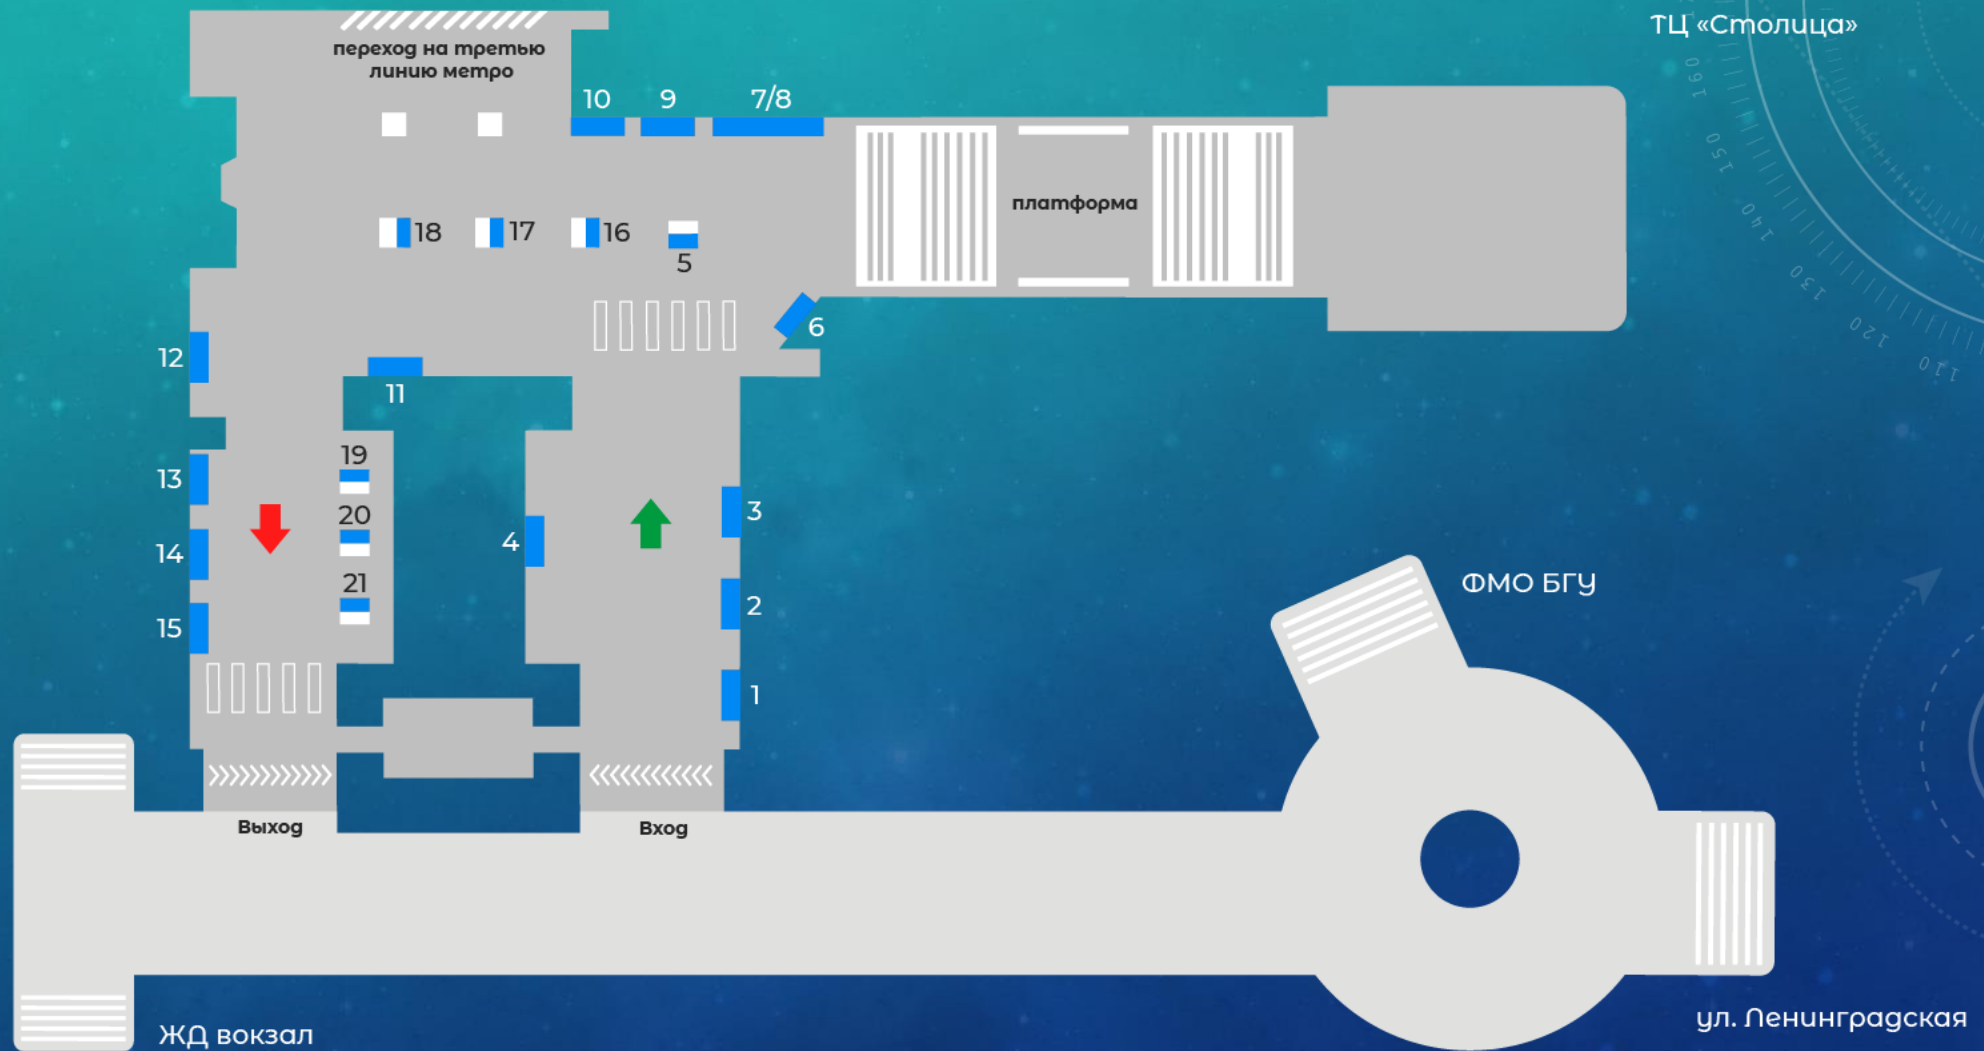


The background is a dark blue gradient with various technical diagrams. On the left, there is a large circular scale with markings from 140 to 260. Several circular diagrams with arrows and dashed lines are scattered across the background, suggesting a technical or engineering theme.

СТАНЦИЯ МЕТРО ПЛОЩАДЬ ЛЕНИНА В МИНСКЕ

ВБ-1 Станция метро «Площадь Ленина» ВБ-2

Привокзальная площадь

ВХОД СО СТОРОНЫ ЖД ВОКЗАЛА. МЕСТО НАПРОТИВ БИЛЕТНЫХ КАСС.

- 2,21 x 1,16 м. Световая панель.
- Место на схеме: Ленина 1
 - 1 200,00 руб./месяц

ВХОД СО СТОРОНЫ ЖД ВОКЗАЛА. МЕСТО НАПРОТИВ БИЛЕТНЫХ КАСС.

Занято по 15.02
бронь 01.03 – 31.07

- 2,21 x 1,16 м. Световая панель.
- Место на схеме: Ленина 3
 - 1 200,00 руб./месяц

ВХОД СО СТОРОНЫ ЖД ВОКЗАЛА.

Занято по 28.02
бронь с 01.09

- 1,96 x 1,46 м. Световая панель.
- Место на схеме: Ленина 6
 - 1 000,00 руб./месяц

ВЫХОД К ЖД ВОКЗАЛУ, ПЕРЕСАДКА НА СТАНЦИЮ «ВОКЗАЛЬНАЯ» И 3-Ю ЛИНИЮ МЕТРО.

- 4,16 x 1,28 м / 2080 x 640 рх. Светодиодный видеозэкран без аудиоконтента.
 - Выходы: 5 сек. каждую минуту.
- 1170 выходов в день / 35100 выходов в месяц (за 19,5 часов работы метрополитена)
- Место на схеме: Ленина 7/8
 - 1 585,00 руб./месяц