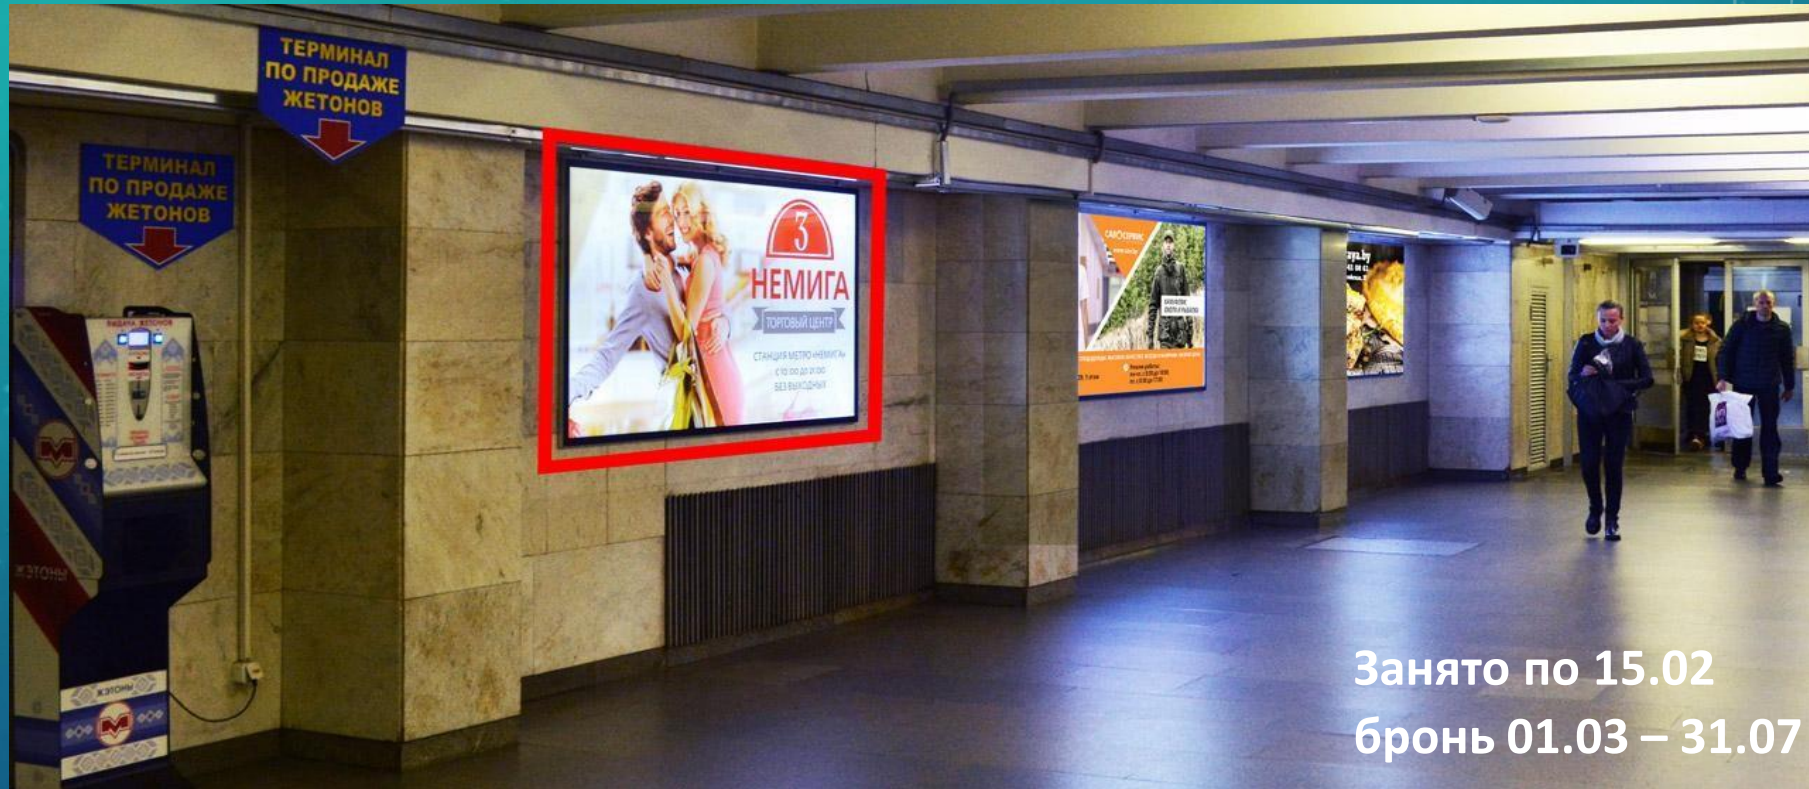


The background is a dark blue gradient with various technical diagrams. On the left, there is a large circular scale with markings from 140 to 260. Several circular diagrams with arrows and dashed lines are scattered across the background, suggesting a technical or engineering theme.

СТАНЦИЯ МЕТРО ПЛОЩАДЬ ЛЕНИНА В МИНСКЕ

ВБ-1 Станция метро «Площадь Ленина» ВБ-2

Привокзальная площадь

ВХОД СО СТОРОНЫ ЖД ВОКЗАЛА. МЕСТО НАПРОТИВ БИЛЕТНЫХ КАСС.

- 2,21 x 1,16 м. Световая панель.
- Место на схеме: Ленина 1
 - 1 200,00 руб./месяц

ВХОД СО СТОРОНЫ ЖД ВОКЗАЛА. МЕСТО НАПРОТИВ БИЛЕТНЫХ КАСС.

Занято по 15.02
бронь 01.03 – 31.07

- 2,21 x 1,16 м. Световая панель.
- Место на схеме: Ленина 3
 - 1 200,00 руб./месяц

ВХОД СО СТОРОНЫ ЖД ВОКЗАЛА.

Занято по 28.02
бронь с 01.09

- 1,96 x 1,46 м. Световая панель.
- Место на схеме: Ленина 6
 - 1 000,00 руб./месяц

ВЫХОД К ЖД ВОКЗАЛУ, ПЕРЕСАДКА НА СТАНЦИЮ «ВОКЗАЛЬНАЯ» И 3-Ю ЛИНИЮ МЕТРО.

- 4,16 x 1,28 м / 2080 x 640 рх. Светодиодный видеозэкран без аудиоконтента.
 - Выходы: 5 сек. каждую минуту.
- 1170 выходов в день / 35100 выходов в месяц (за 19,5 часов работы метрополитена)
- Место на схеме: Ленина 7/8
 - 1 585,00 руб./месяц