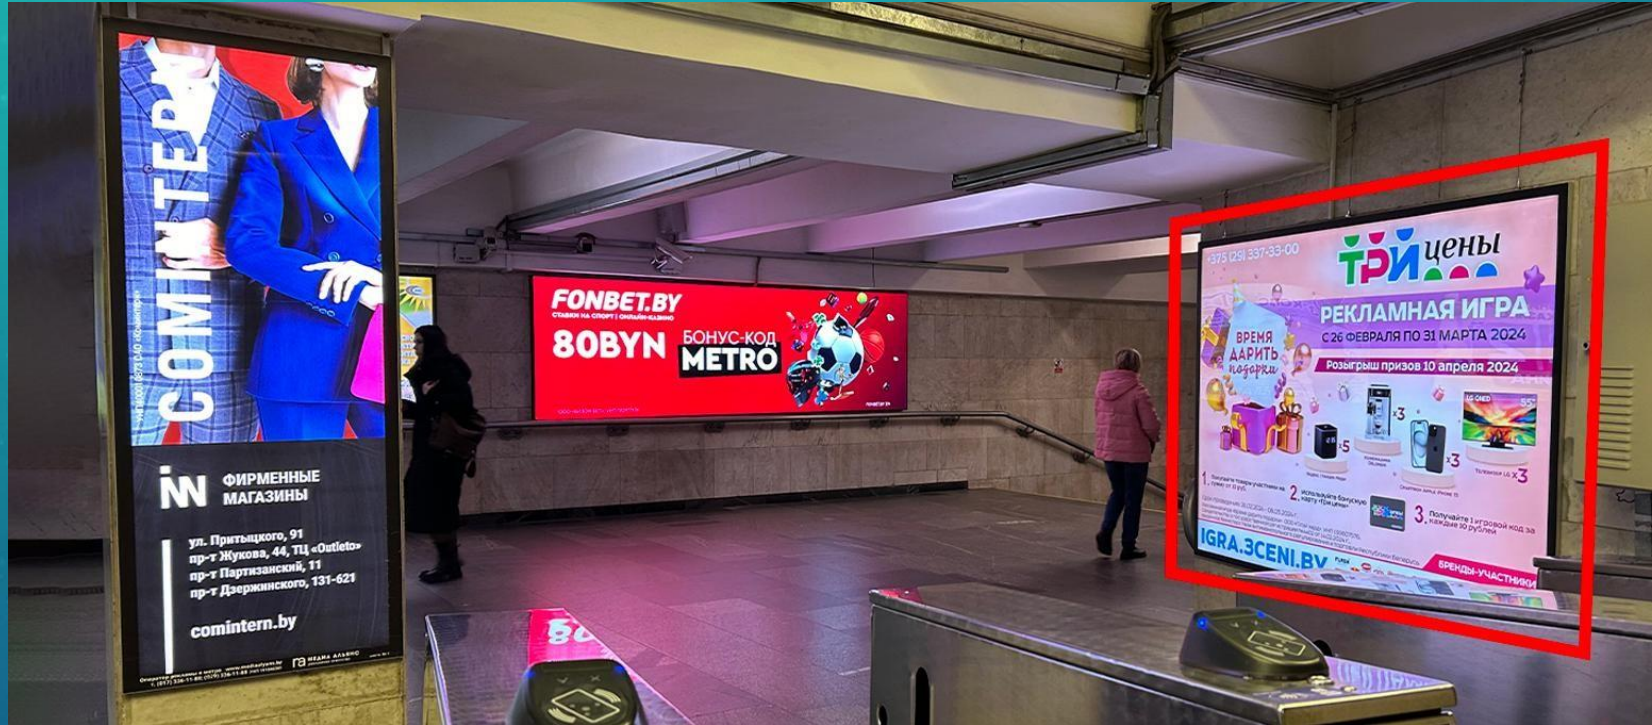


The background is a dark blue gradient with various technical diagrams. On the left, there is a large circular scale with markings from 140 to 260. Several circular diagrams with arrows and dashed lines are scattered across the background, suggesting a technical or engineering theme.

СТАНЦИЯ МЕТРО ПЛОЩАДЬ ЛЕНИНА В МИНСКЕ

ВБ-1 Станция метро «Площадь Ленина» ВБ-2

Привокзальная площадь

ВХОД СО СТОРОНЫ ЖД ВОКЗАЛА. МЕСТО НАПРОТИВ БИЛЕТНЫХ КАСС.

- 2,21 x 1,16 м. Световая панель.
- Место на схеме: Ленина 1
 - 1 200,00 руб./месяц

ВХОД СО СТОРОНЫ ЖД ВОКЗАЛА. МЕСТО НАПРОТИВ БИЛЕТНЫХ КАСС.

Занято по 15.02
бронь 01.03 – 31.07

- 2,21 x 1,16 м. Световая панель.
- Место на схеме: Ленина 3
 - 1 200,00 руб./месяц

ВХОД СО СТОРОНЫ ЖД ВОКЗАЛА.

Занято по 28.02
бронь с 01.09

- 1,96 x 1,46 м. Световая панель.
- Место на схеме: Ленина 6
 - 1 000,00 руб./месяц

ВЫХОД К ЖД ВОКЗАЛУ, ПЕРЕСАДКА НА СТАНЦИЮ «ВОКЗАЛЬНАЯ» И 3-Ю ЛИНИЮ МЕТРО.

- 4,16 x 1,28 м / 2080 x 640 рх. Светодиодный видеозэкран без аудиоконтента.
 - Выходы: 5 сек. каждую минуту.
- 1170 выходов в день / 35100 выходов в месяц (за 19,5 часов работы метрополитена)
- Место на схеме: Ленина 7/8
 - 1 585,00 руб./месяц